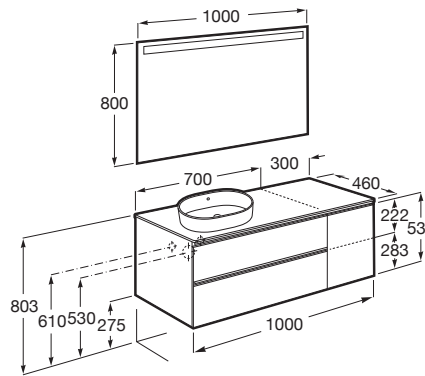

THE GAP

Mueble base de dos cajones para lavabo de sobre encimera izquierda

MEDIDAS

Longitud	1000 mm
Anchura	460 mm
Altura	537 mm

COLORES Y ACABADOS

806 Blanco brillo

PVPR (IVA INCLUIDO)

879,67 €

DIBUJOS TÉCNICOS

CARACTERÍSTICAS

Mueble base de dos cajones y una puerta para lavabo de sobre encimera a la izquierda. No incluye lavabo ni grifería.

Combinación de puertas y cajones: 2 Puertas y 1 Cajón

Estantes interiores: 1

Estructura del mueble: Combinación de puertas y cajones

Material: Aglomerado

Posición del lavabo: Izquierda

Separadores internos

Sistema de apertura y cierre: Cajones con autocierre amortiguado